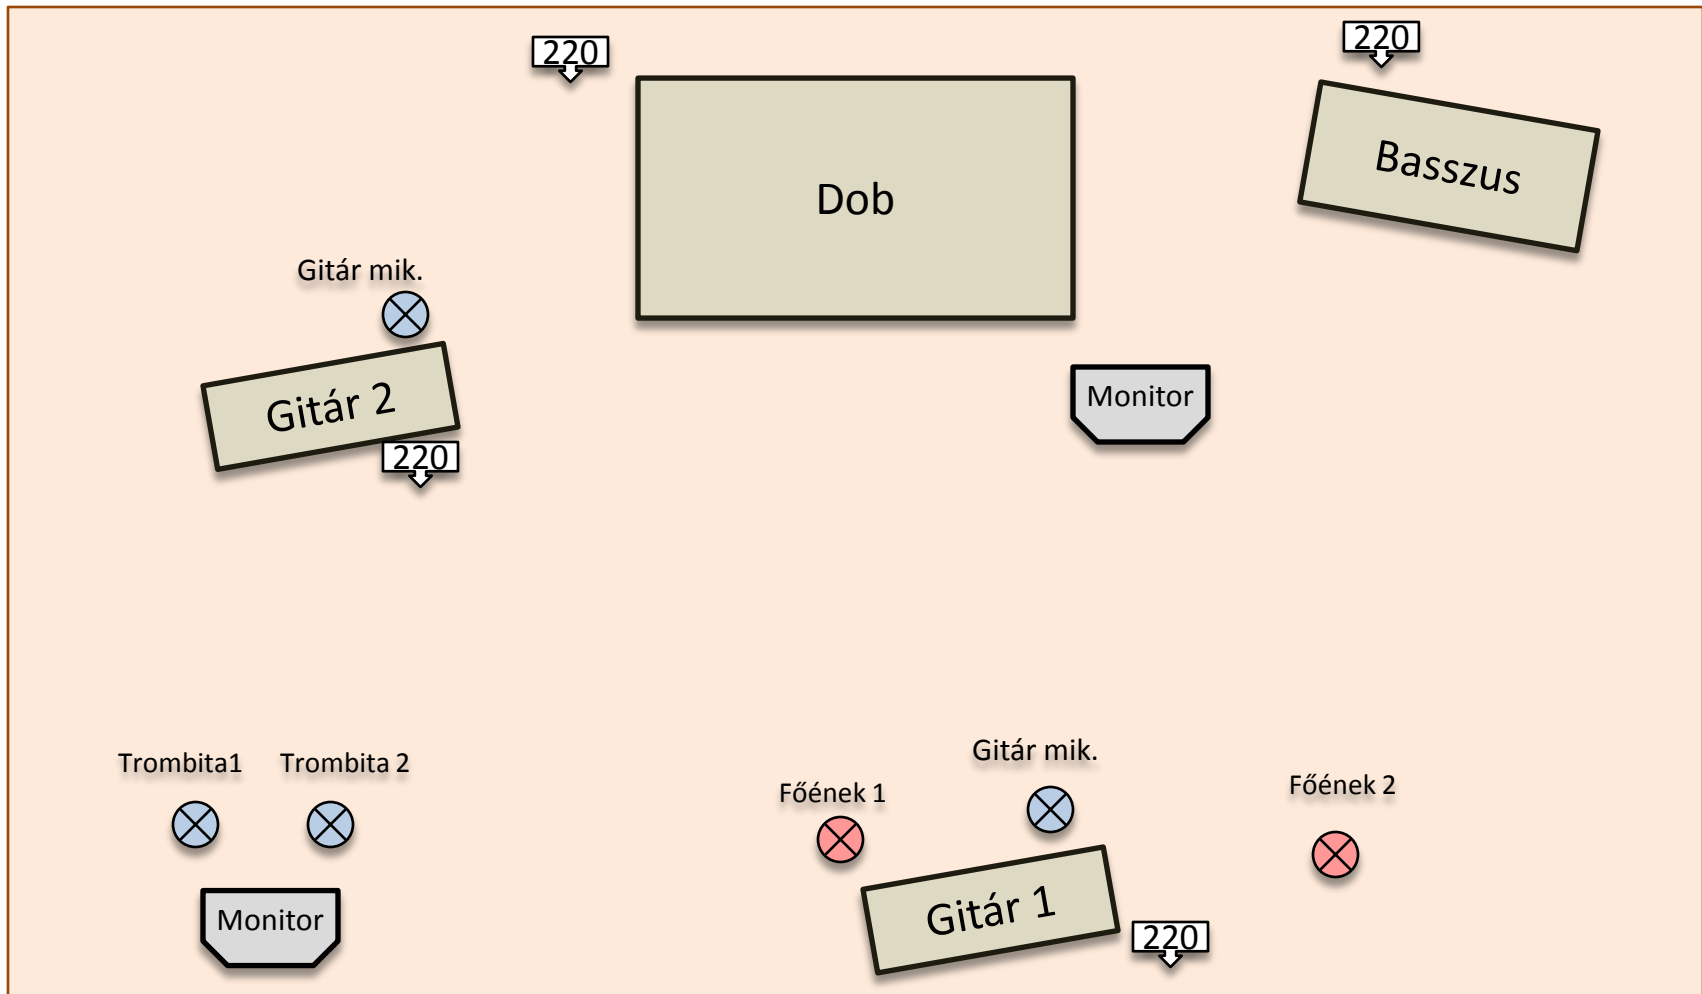

Effeta

klub rider

Effeta

klub rider

Channel no. / Csatorna	Instrument / Hangszer	Output / Kimenet
1	Kick / Lábdob	DRUM MIC.
2	Bass guitar / Basszusgitár	LINE
3	Guitar amp 1/ Gitár erősítő 1	GUITAR MIC.
4	Guitar amp 2 / Gitár erősítő 2	GUITAR MIC.
5	Trumpet 1 / Trombita 1	LINE
6	Trumpet 2 / Trombita 2	LINE
7	Lead vocal 1/ Főének 1	LEAD MIC.
8	Lead vocal 2/ Főének 2	LEAD MIC.