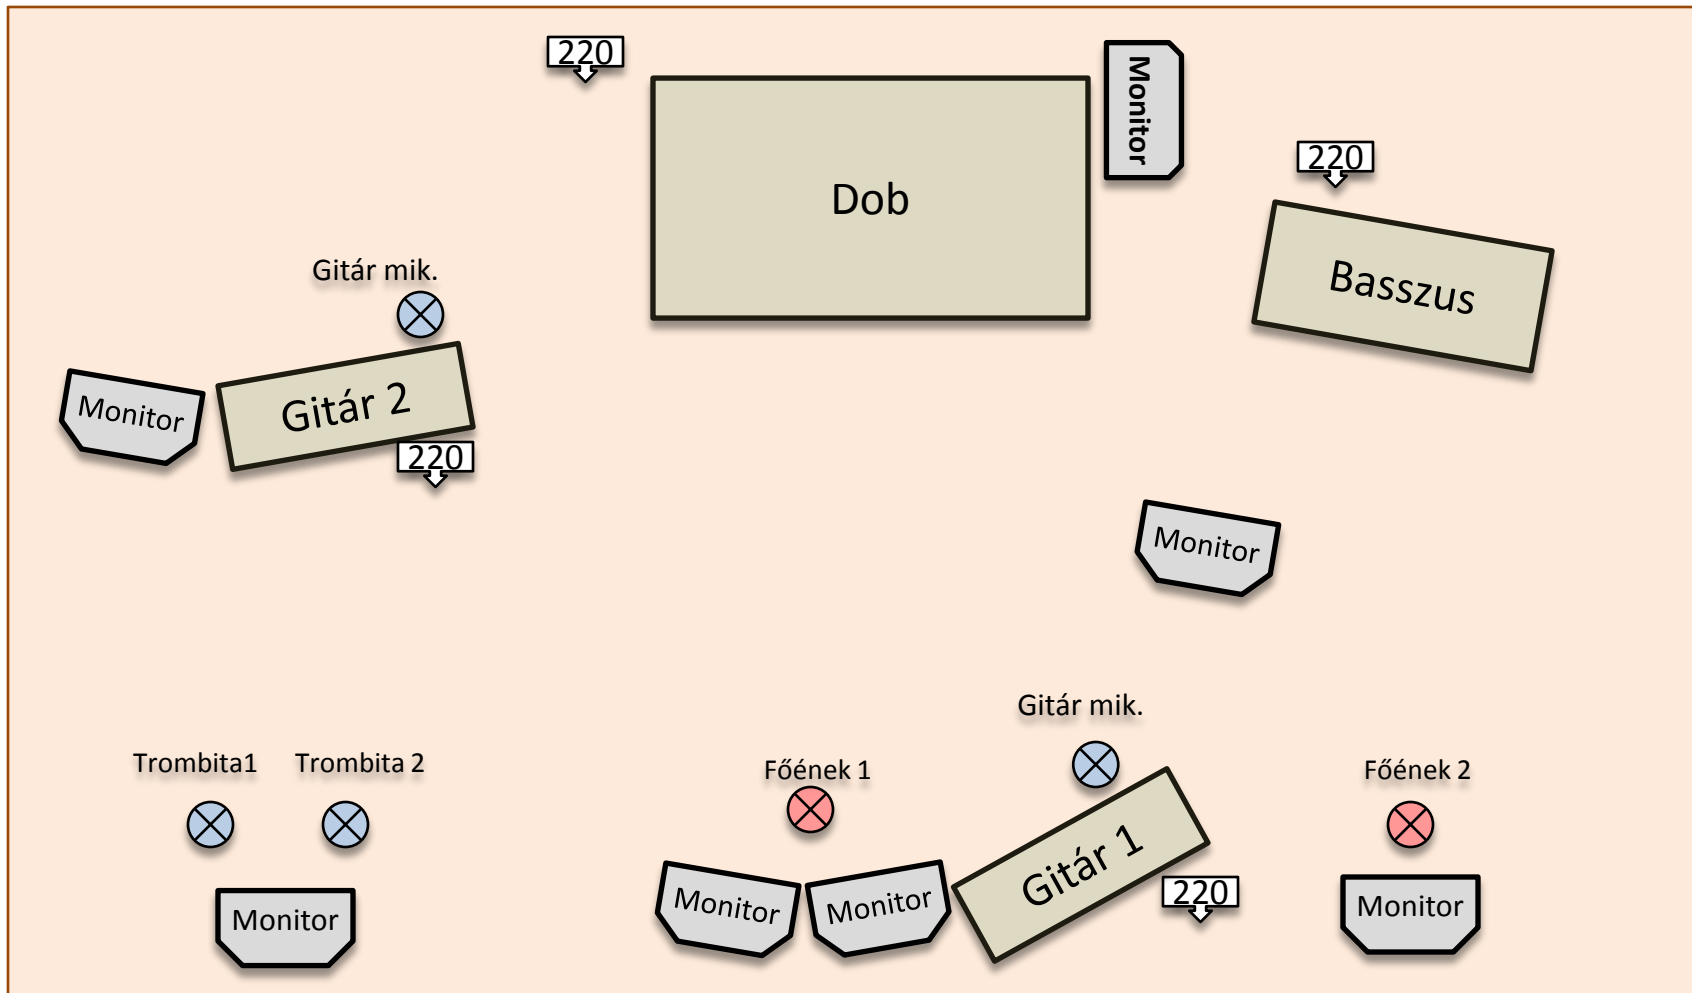

## rider

# Effeta rider

Channel no. / Csatorna	Instrument / Hangszer	Output / Kimenet
1	Kick / Lábdob	DRUM MIC.
2	Snare / Pergő	DRUM MIC.
3	Tom 1 / Tam 1	DRUM MIC.
4	Tom 2 / Tam 2	DRUM MIC.
5	Hi-Hat / Lábcin	MIC.
6	Cymbal overhead 1 / Cintányér overhead 1	OVERHEAD MIC.
7	Cymbal overhead 2 / Cintányér overhead 2	OVERHEAD MIC.
8	Bass guitar / Basszusgitár	LINE
9	Guitar amp 1 / Gitár erősítő 1	GUITAR MIC.
10	Guitar amp 2 / Gitár erősítő 2	GUITAR MIC.
11	Trumpet 1 / Trombita 1	LINE
12	Trumpet 2 / Trombita 2	LINE
13	Lead vocal 1 / Főének	LEAD MIC.
14	Lead vocal 2 / Főének	LEAD MIC.